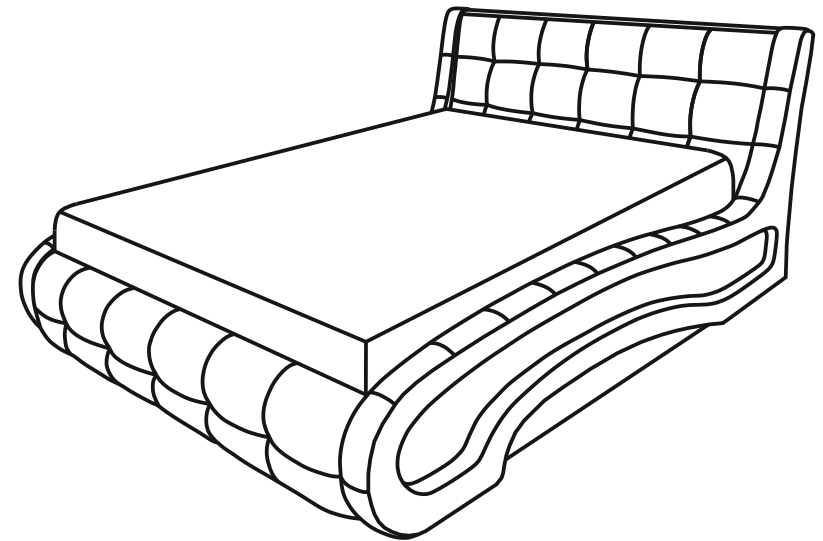

Кровать LEONARDO с подъемным механизмом

ORMATEK

Производитель: ООО «МАТРЕСС ГРУПП»,
Россия, 115280, Москва,
ул. Автозаводская, д. 17, корп. 3, оф. 11.
Тел./факс **8-800-333-37-37**

ORMATEK

1

$\Phi 1$

60x

$\Phi 2$