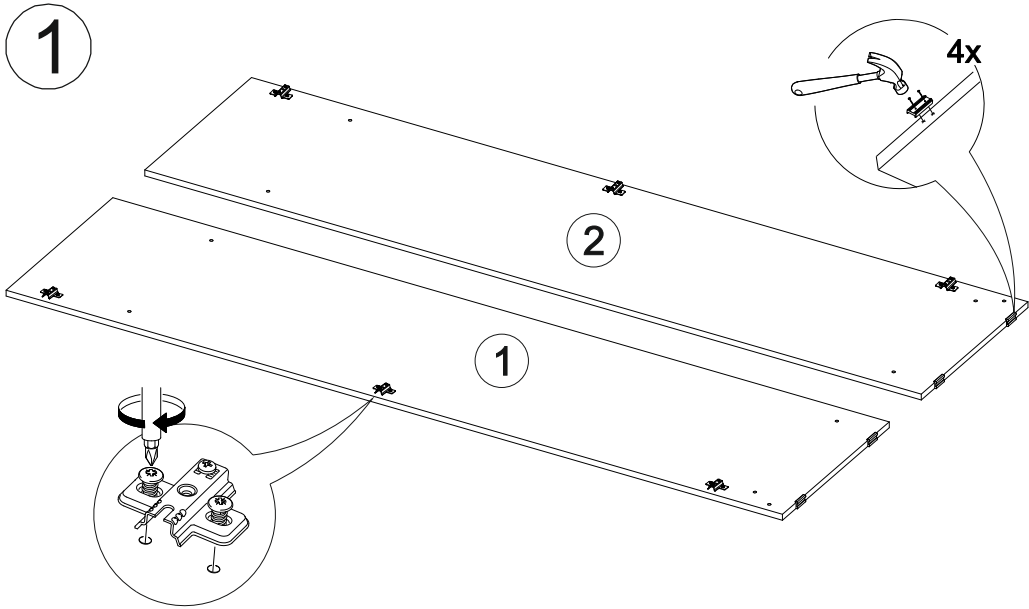

# Комплект гостиной Герда

		
2400	2100	450

№ дет.	Деталь/Detail	Размер/Size	Кол-во/ Quantity	№ упак./ № pack
1	Бок левый/Side left	2084x430	1	1/5
2	Бок правый/Side right	2084x430	1	1/5
3	Крышка/Top	600x450	1	2/5
4-5	Вязка/Connecting element	568x430	2	2/5
6	Цоколь/Socle	568x80	1	3/5
7-8	Задняя стенка ДВП/Back side	2015x295	2	1/5
9	Соединитель ДВП/Connector	2000	1	1/5
10-11	Фасад/Front	2000x296	2	4/5
12	Бок левый/Side left	2084x400	1	1/5
13	Бок правый/Side right	2084x400	1	1/5

№ дет.	Деталь/Detail	Размер/Size	Кол-во/ Quantity	№ упак./ № pack
14	Крышка/Top	400x420	1	3/5
15-16	Вязка/Connecting element	368x400	2	3/5
17-19	Полка/Shelf	368x400	3	3/5
20	Цоколь/Socle	368x80	1	3/5
21	Задняя стенка ДВП/Back side	2015x395	1	1/5
22	Фасад/Front	2000x396	1	4/5
23	Бок левый/Side left	484x400	1	2/5
24	Бок правый/Side right	484x400	1	2/5
25-26	Перегородка/Side	388x400	2	3/5
27	Крышка/Top	1400x420	1	3/5
28	Вязка/Connecting element	1368x400	1	3/5
29	Вязка/Connecting element	500x400	1	2/5
30	Цоколь/Socle	1368x80	1	3/5
31	Задняя стенка ЛДВП/Back side	1395x415	1	1/5
32-33	Фасад/Front	396x446	2	4/5
34	Бок левый/Side left	610x280	1	3/5
35	Бок правый/Side right	610x280	1	3/5
36	Вязка верх/Connecting element	1368x280	1	3/5
37	Вязка низ/Connecting element	1368x280	1	3/5
38	Вязка/Connecting element	676x280	1	3/5
39	Вязка/Connecting element	676x280	1	3/5
40	Перегородка/Side	578x280	1	3/5
41-42	Задняя стенка ЛДВП/Back side	1395x302	2	1/5
43	Соединитель ДВП/Connector	1368	1	1/5
44-45	Фасад/Front	696x346	2	4/5
46-47	Зеркало/Mirror	940x190	2	4/5