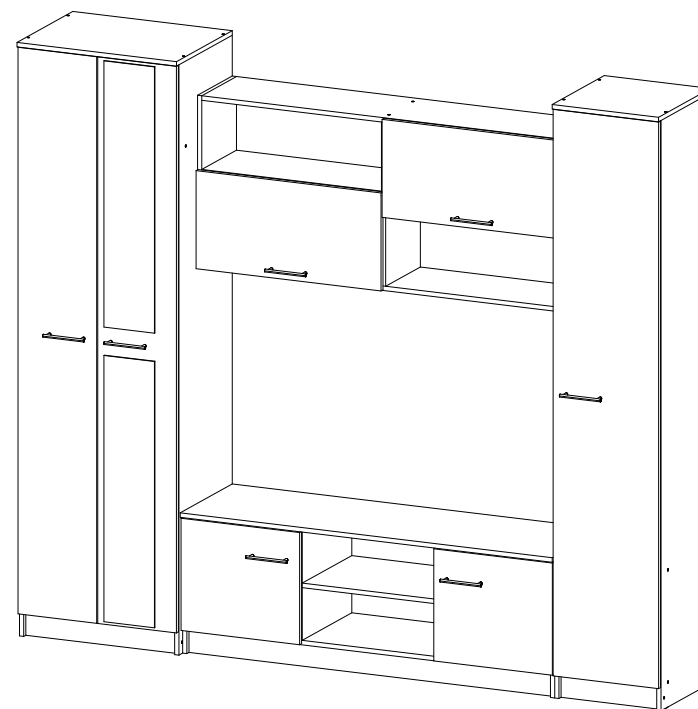

# Комплект гостиной Герда

		
2400	2100	450

№ дет.	Деталь/Detail	Размер/Size	Кол-во/ Quantity	№ упак./ № pack
1	Бок левый/Side left	2084x430	1	1/5
2	Бок правый/Side right	2084x430	1	1/5
3	Крышка/Top	600x450	1	2/5
4-5	Вязка/Connecting element	568x430	2	2/5
6	Цоколь/Socle	568x80	1	3/5
7-8	Задняя стенка ДВП/Back side	2015x295	2	1/5
9	Соединитель ДВП/Connector	2000	1	1/5
10-11	Фасад/Front	2000x296	2	4/5
12	Бок левый/Side left	2084x400	1	1/5
13	Бок правый/Side right	2084x400	1	1/5

№ дет.	Деталь/Detail	Размер/Size	Кол-во/ Quantity	№ упак./ № pack
14	Крышка/Top	400x420	1	3/5
15-16	Вязка/Connecting element	368x400	2	3/5
17-19	Полка/Shelf	368x400	3	3/5
20	Цоколь/Socle	368x80	1	3/5
21	Задняя стенка ДВП/Back side	2015x395	1	1/5
22	Фасад/Front	2000x396	1	4/5
23	Бок левый/Side left	484x400	1	2/5
24	Бок правый/Side right	484x400	1	2/5
25-26	Перегородка/Side	388x400	2	3/5
27	Крышка/Top	1400x420	1	3/5
28	Вязка/Connecting element	1368x400	1	3/5
29	Вязка/Connecting element	500x400	1	2/5
30	Цоколь/Socle	1368x80	1	3/5
31	Задняя стенка ЛДВП/Back side	1395x415	1	1/5
32-33	Фасад/Front	396x446	2	4/5
34	Бок левый/Side left	610x280	1	3/5
35	Бок правый/Side right	610x280	1	3/5
36	Вязка верх/Connecting element	1368x280	1	3/5
37	Вязка низ/Connecting element	1368x280	1	3/5
38	Вязка/Connecting element	676x280	1	3/5
39	Вязка/Connecting element	676x280	1	3/5
40	Перегородка/Side	578x280	1	3/5
41-42	Задняя стенка ЛДВП/Back side	1395x302	2	1/5
43	Соединитель ДВП/Connector	1368	1	1/5
44-45	Фасад/Front	696x346	2	4/5
46-47	Зеркало/Mirror	940x190	2	4/5