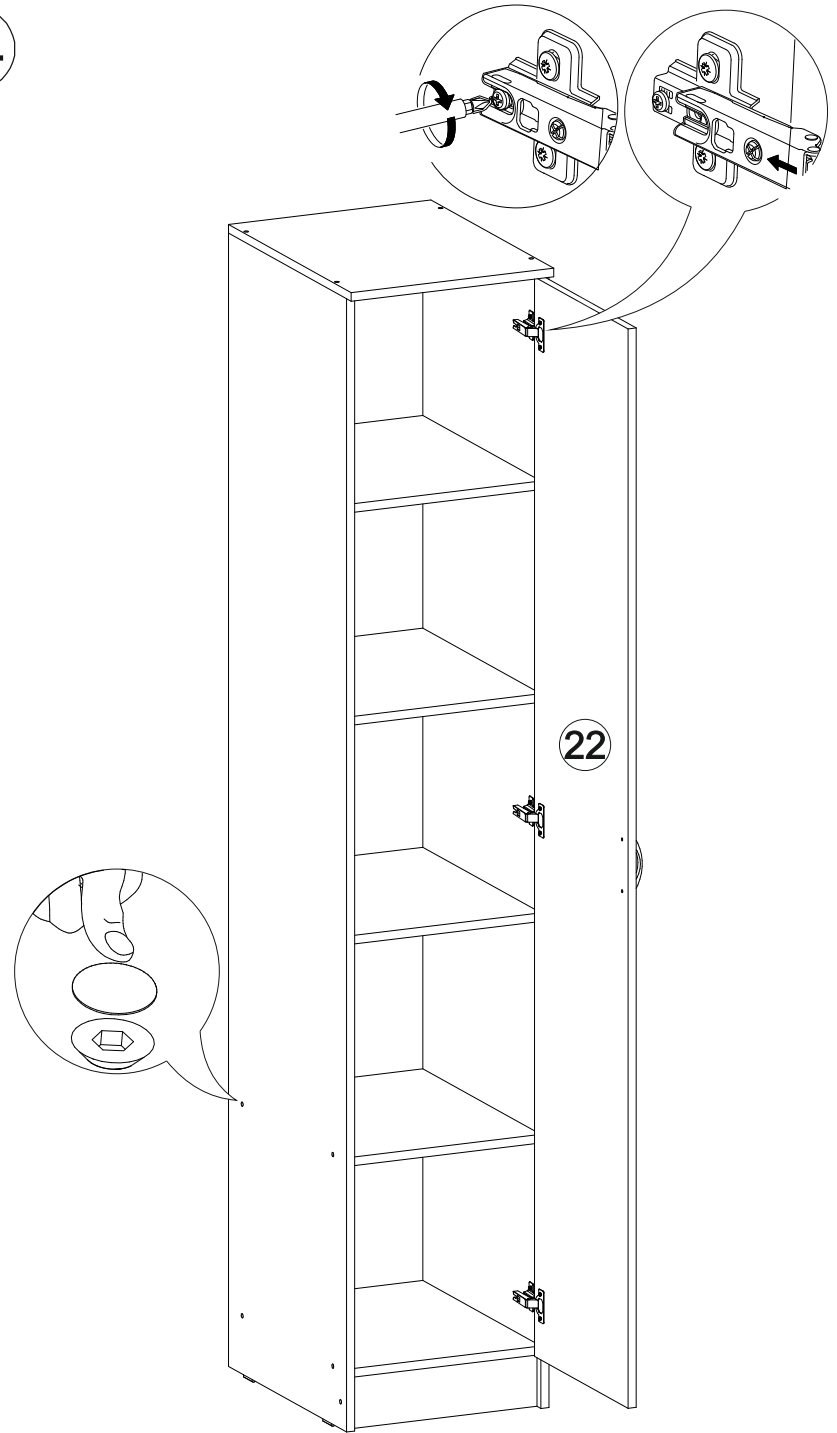

# Комплект гостиной Герда

		
2400	2100	450

№ дет.	Деталь/Detail	Размер/Size	Кол-во/ Quantity	№ упак./ № pack
1	Бок левый/Side left	2084x430	1	1/5
2	Бок правый/Side right	2084x430	1	1/5
3	Крышка/Top	600x450	1	2/5
4-5	Вязка/Connecting element	568x430	2	2/5
6	Цоколь/Socle	568x80	1	3/5
7-8	Задняя стенка ДВП/Back side	2015x295	2	1/5
9	Соединитель ДВП/Connector	2000	1	1/5
10-11	Фасад/Front	2000x296	2	4/5
12	Бок левый/Side left	2084x400	1	1/5
13	Бок правый/Side right	2084x400	1	1/5

24

10

11

12

13

21

22

19

20

14

15

16

17

18