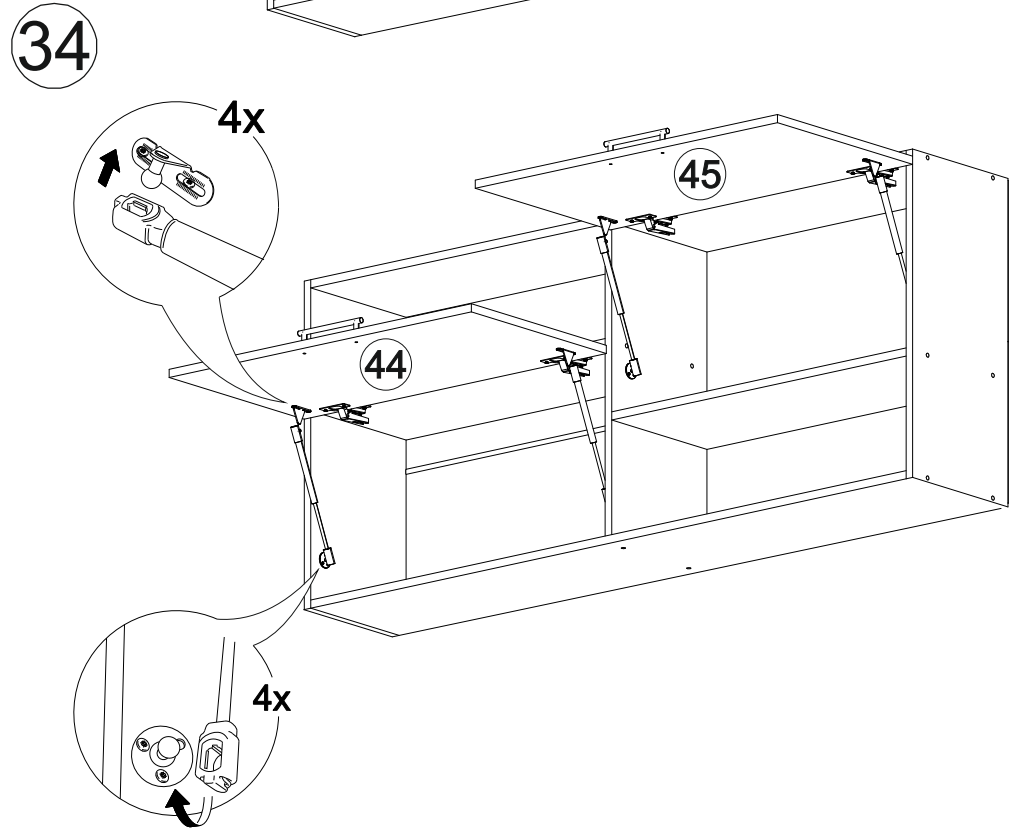

# Комплект гостиной Герда

		
2400	2100	450

№ дет.	Деталь/Detail	Размер/Size	Кол-во/ Quantity	№ упак./ № pack
1	Бок левый/Side left	2084x430	1	1/5
2	Бок правый/Side right	2084x430	1	1/5
3	Крышка/Top	600x450	1	2/5
4-5	Вязка/Connecting element	568x430	2	2/5
6	Цоколь/Socle	568x80	1	3/5
7-8	Задняя стенка ДВП/Back side	2015x295	2	1/5
9	Соединитель ДВП/Connector	2000	1	1/5
10-11	Фасад/Front	2000x296	2	4/5
12	Бок левый/Side left	2084x400	1	1/5
13	Бок правый/Side right	2084x400	1	1/5

№ дет.	Деталь/Detail	Размер/Size	Кол-во/ Quantity	№ упак./ № pack
14	Крышка/Top	400x420	1	3/5
15-16	Вязка/Connecting element	368x400	2	3/5
17-19	Полка/Shelf	368x400	3	3/5
20	Цоколь/Socle	368x80	1	3/5
21	Задняя стенка ДВП/Back side	2015x395	1	1/5
22	Фасад/Front	2000x396	1	4/5
23	Бок левый/Side left	484x400	1	2/5
24	Бок правый/Side right	484x400	1	2/5
25-26	Перегородка/Side	388x400	2	3/5
27	Крышка/Top	1400x420	1	3/5
28	Вязка/Connecting element	1368x400	1	3/5
29	Вязка/Connecting element	500x400	1	2/5
30	Цоколь/Socle	1368x80	1	3/5
31	Задняя стенка ЛДВП/Back side	1395x415	1	1/5
32-33	Фасад/Front	396x446	2	4/5
34	Бок левый/Side left	610x280	1	3/5
35	Бок правый/Side right	610x280	1	3/5
36	Вязка верх/Connecting element	1368x280	1	3/5
37	Вязка низ/Connecting element	1368x280	1	3/5
38	Вязка/Connecting element	676x280	1	3/5
39	Вязка/Connecting element	676x280	1	3/5
40	Перегородка/Side	578x280	1	3/5
41-42	Задняя стенка ЛДВП/Back side	1395x302	2	1/5
43	Соединитель ДВП/Connector	1368	1	1/5
44-45	Фасад/Front	696x346	2	4/5
46-47	Зеркало/Mirror	940x190	2	4/5