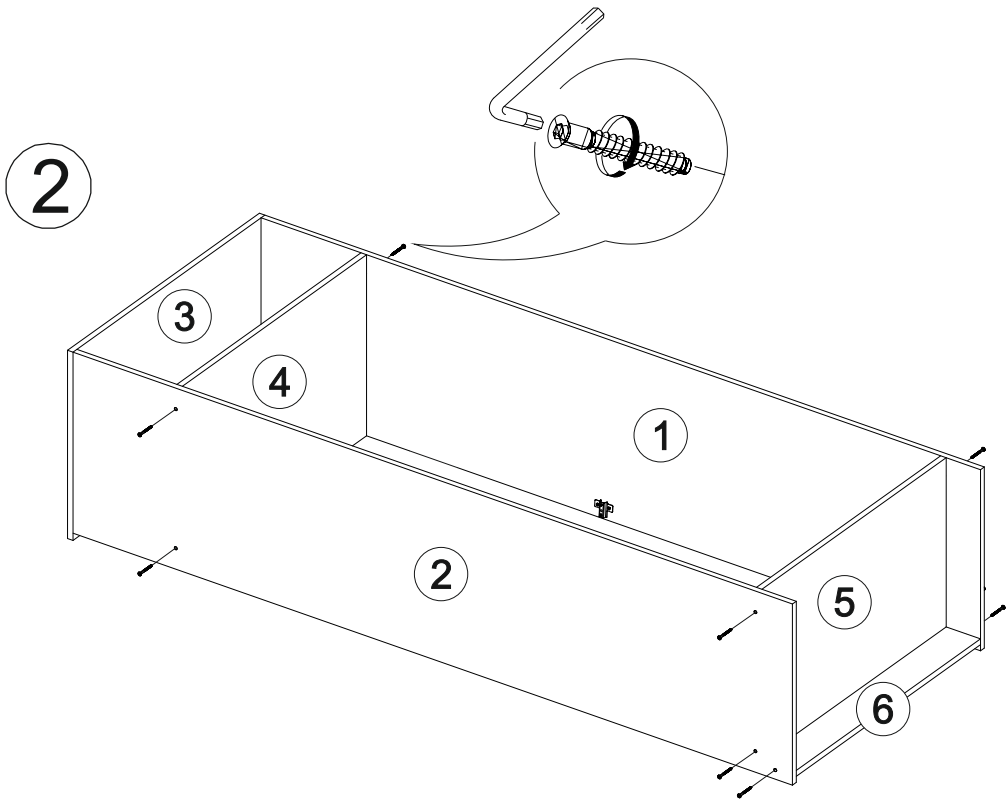

# Комплект гостиной Герда

		
2400	2100	450

№ дет.	Деталь/Detail	Размер/Size	Кол-во/ Quantity	№ упак./ № pack
1	Бок левый/Side left	2084x430	1	1/5
2	Бок правый/Side right	2084x430	1	1/5
3	Крышка/Top	600x450	1	2/5
4-5	Вязка/Connecting element	568x430	2	2/5
6	Цоколь/Socle	568x80	1	3/5
7-8	Задняя стенка ДВП/Back side	2015x295	2	1/5
9	Соединитель ДВП/Connector	2000	1	1/5
10-11	Фасад/Front	2000x296	2	4/5
12	Бок левый/Side left	2084x400	1	1/5
13	Бок правый/Side right	2084x400	1	1/5

№ дет.	Деталь/Detail	Размер/Size	Кол-во/ Quantity	№ упак./ № pack
14	Крышка/Top	400x420	1	3/5
15-16	Вязка/Connecting element	368x400	2	3/5
17-19	Полка/Shelf	368x400	3	3/5
20	Цоколь/Socle	368x80	1	3/5
21	Задняя стенка ДВП/Back side	2015x395	1	1/5
22	Фасад/Front	2000x396	1	4/5
23	Бок левый/Side left	484x400	1	2/5
24	Бок правый/Side right	484x400	1	2/5
25-26	Перегородка/Side	388x400	2	3/5
27	Крышка/Top	1400x420	1	3/5
28	Вязка/Connecting element	1368x400	1	3/5
29	Вязка/Connecting element	500x400	1	2/5
30	Цоколь/Socle	1368x80	1	3/5
31	Задняя стенка ЛДВП/Back side	1395x415	1	1/5
32-33	Фасад/Front	396x446	2	4/5
34	Бок левый/Side left	610x280	1	3/5
35	Бок правый/Side right	610x280	1	3/5
36	Вязка верх/Connecting element	1368x280	1	3/5
37	Вязка низ/Connecting element	1368x280	1	3/5
38	Вязка/Connecting element	676x280	1	3/5
39	Вязка/Connecting element	676x280	1	3/5
40	Перегородка/Side	578x280	1	3/5
41-42	Задняя стенка ЛДВП/Back side	1395x302	2	1/5
43	Соединитель ДВП/Connector	1368	1	1/5
44-45	Фасад/Front	696x346	2	4/5
46-47	Зеркало/Mirror	940x190	2	4/5