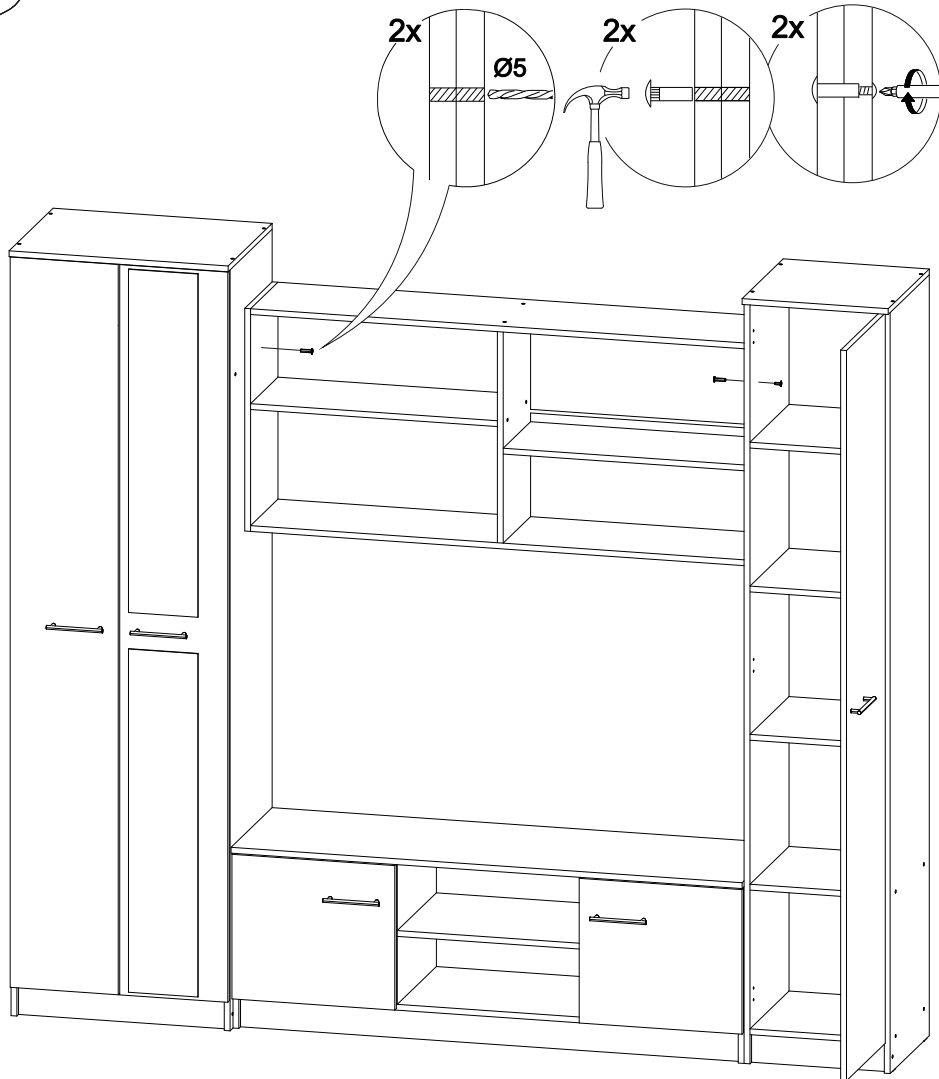

# Комплект гостиной Герда

		
2400	2100	450

№ дет.	Деталь/Detail	Размер/Size	Кол-во/ Quantity	№ упак./ № pack
1	Бок левый/Side left	2084x430	1	1/5
2	Бок правый/Side right	2084x430	1	1/5
3	Крышка/Top	600x450	1	2/5
4-5	Вязка/Connecting element	568x430	2	2/5
6	Цоколь/Socle	568x80	1	3/5
7-8	Задняя стенка ДВП/Back side	2015x295	2	1/5
9	Соединитель ДВП/Connector	2000	1	1/5
10-11	Фасад/Front	2000x296	2	4/5
12	Бок левый/Side left	2084x400	1	1/5
13	Бок правый/Side right	2084x400	1	1/5

№ дет.	Деталь/Detail	Размер/Size	Кол-во/ Quantity	№ упак./ № pack
14	Крышка/Top	400x420	1	3/5
15-16	Вязка/Connecting element	368x400	2	3/5
17-19	Полка/Shelf	368x400	3	3/5
20	Цоколь/Socle	368x80	1	3/5
21	Задняя стенка ДВП/Back side	2015x395	1	1/5
22	Фасад/Front	2000x396	1	4/5
23	Бок левый/Side left	484x400	1	2/5
24	Бок правый/Side right	484x400	1	2/5
25-26	Перегородка/Side	388x400	2	3/5
27	Крышка/Top	1400x420	1	3/5
28	Вязка/Connecting element	1368x400	1	3/5
29	Вязка/Connecting element	500x400	1	2/5
30	Цоколь/Socle	1368x80	1	3/5
31	Задняя стенка ЛДВП/Back side	1395x415	1	1/5
32-33	Фасад/Front	396x446	2	4/5
34	Бок левый/Side left	610x280	1	3/5
35	Бок правый/Side right	610x280	1	3/5
36	Вязка верх/Connecting element	1368x280	1	3/5
37	Вязка низ/Connecting element	1368x280	1	3/5
38	Вязка/Connecting element	676x280	1	3/5
39	Вязка/Connecting element	676x280	1	3/5
40	Перегородка/Side	578x280	1	3/5
41-42	Задняя стенка ЛДВП/Back side	1395x302	2	1/5
43	Соединитель ДВП/Connector	1368	1	1/5
44-45	Фасад/Front	696x346	2	4/5
46-47	Зеркало/Mirror	940x190	2	4/5