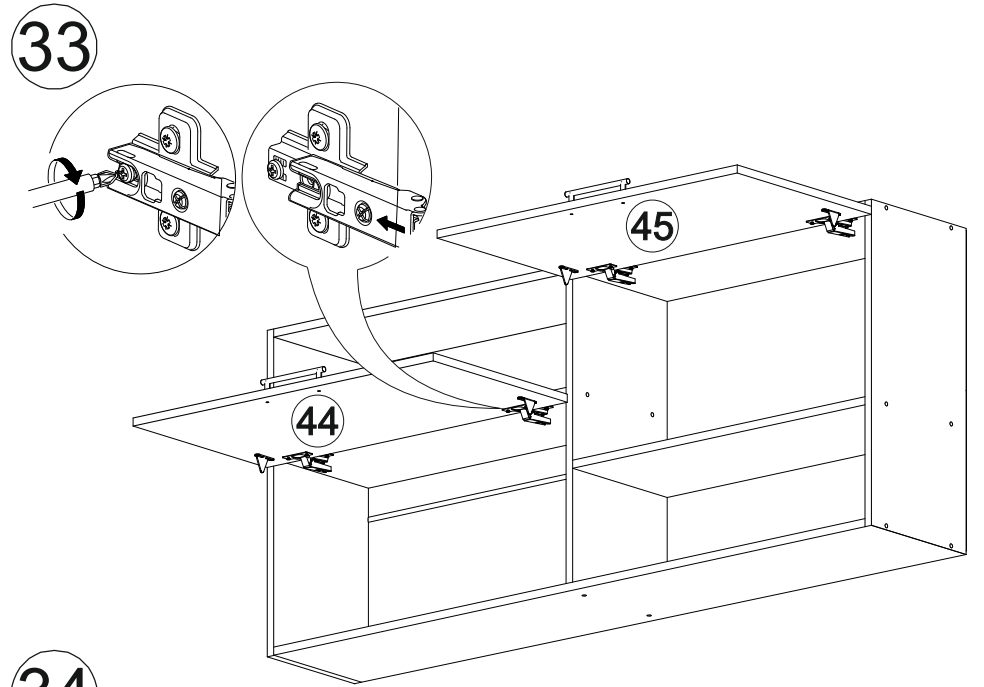

# Комплект гостиной Герда

		
2400	2100	450

№ дет.	Деталь/Detail	Размер/Size	Кол-во/ Quantity	№ упак./ № pack
1	Бок левый/Side left	2084x430	1	1/5
2	Бок правый/Side right	2084x430	1	1/5
3	Крышка/Top	600x450	1	2/5
4-5	Вязка/Connecting element	568x430	2	2/5
6	Цоколь/Socle	568x80	1	3/5
7-8	Задняя стенка ДВП/Back side	2015x295	2	1/5
9	Соединитель ДВП/Connector	2000	1	1/5
10-11	Фасад/Front	2000x296	2	4/5
12	Бок левый/Side left	2084x400	1	1/5
13	Бок правый/Side right	2084x400	1	1/5

№ дет.	Деталь/Detail	Размер/Size	Кол-во/ Quantity	№ упак./ № pack
14	Крышка/Top	400x420	1	3/5
15-16	Вязка/Connecting element	368x400	2	3/5
17-19	Полка/Shelf	368x400	3	3/5
20	Цоколь/Socle	368x80	1	3/5
21	Задняя стенка ДВП/Back side	2015x395	1	1/5
22	Фасад/Front	2000x396	1	4/5
23	Бок левый/Side left	484x400	1	2/5
24	Бок правый/Side right	484x400	1	2/5
25-26	Перегородка/Side	388x400	2	3/5
27	Крышка/Top	1400x420	1	3/5
28	Вязка/Connecting element	1368x400	1	3/5
29	Вязка/Connecting element	500x400	1	2/5
30	Цоколь/Socle	1368x80	1	3/5
31	Задняя стенка ЛДВП/Back side	1395x415	1	1/5
32-33	Фасад/Front	396x446	2	4/5
34	Бок левый/Side left	610x280	1	3/5
35	Бок правый/Side right	610x280	1	3/5
36	Вязка верх/Connecting element	1368x280	1	3/5
37	Вязка низ/Connecting element	1368x280	1	3/5
38	Вязка/Connecting element	676x280	1	3/5
39	Вязка/Connecting element	676x280	1	3/5
40	Перегородка/Side	578x280	1	3/5
41-42	Задняя стенка ЛДВП/Back side	1395x302	2	1/5
43	Соединитель ДВП/Connector	1368	1	1/5
44-45	Фасад/Front	696x346	2	4/5
46-47	Зеркало/Mirror	940x190	2	4/5