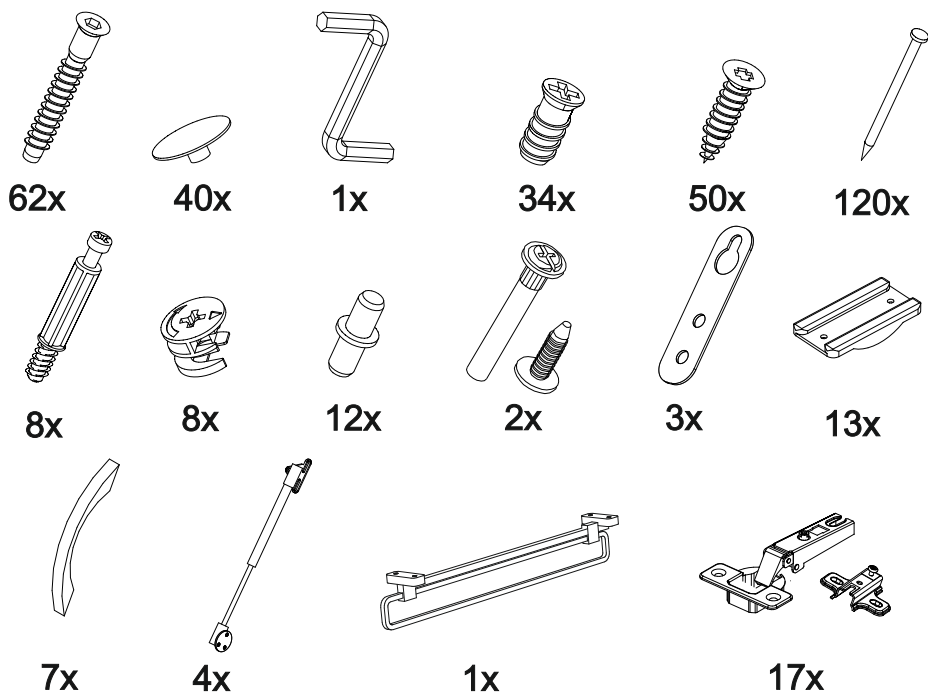

# Комплект гостиной Герда

		
2400	2100	450

№ дет.	Деталь/Detail	Размер/Size	Кол-во/ Quantity	№ упак./ № pack
1	Бок левый/Side left	2084x430	1	1/5
2	Бок правый/Side right	2084x430	1	1/5
3	Крышка/Top	600x450	1	2/5
4-5	Вязка/Connecting element	568x430	2	2/5
6	Цоколь/Socle	568x80	1	3/5
7-8	Задняя стенка ДВП/Back side	2015x295	2	1/5
9	Соединитель ДВП/Connector	2000	1	1/5
10-11	Фасад/Front	2000x296	2	4/5
12	Бок левый/Side left	2084x400	1	1/5
13	Бок правый/Side right	2084x400	1	1/5

№ дет.	Деталь/Detail	Размер/Size	Кол-во/ Quantity	№ упак./ № pack
14	Крышка/Top	400x420	1	3/5
15-16	Вязка/Connecting element	368x400	2	3/5
17-19	Полка/Shelf	368x400	3	3/5
20	Цоколь/Socle	368x80	1	3/5
21	Задняя стенка ДВП/Back side	2015x395	1	1/5
22	Фасад/Front	2000x396	1	4/5
23	Бок левый/Side left	484x400	1	2/5
24	Бок правый/Side right	484x400	1	2/5
25-26	Перегородка/Side	388x400	2	3/5
27	Крышка/Top	1400x420	1	3/5
28	Вязка/Connecting element	1368x400	1	3/5
29	Вязка/Connecting element	500x400	1	2/5
30	Цоколь/Socle	1368x80	1	3/5
31	Задняя стенка ЛДВП/Back side	1395x415	1	1/5
32-33	Фасад/Front	396x446	2	4/5
34	Бок левый/Side left	610x280	1	3/5
35	Бок правый/Side right	610x280	1	3/5
36	Вязка верх/Connecting element	1368x280	1	3/5
37	Вязка низ/Connecting element	1368x280	1	3/5
38	Вязка/Connecting element	676x280	1	3/5
39	Вязка/Connecting element	676x280	1	3/5
40	Перегородка/Side	578x280	1	3/5
41-42	Задняя стенка ЛДВП/Back side	1395x302	2	1/5
43	Соединитель ДВП/Connector	1368	1	1/5
44-45	Фасад/Front	696x346	2	4/5
46-47	Зеркало/Mirror	940x190	2	4/5

24

10

11

12

13

21

22

19

20

14

15

16

17

18