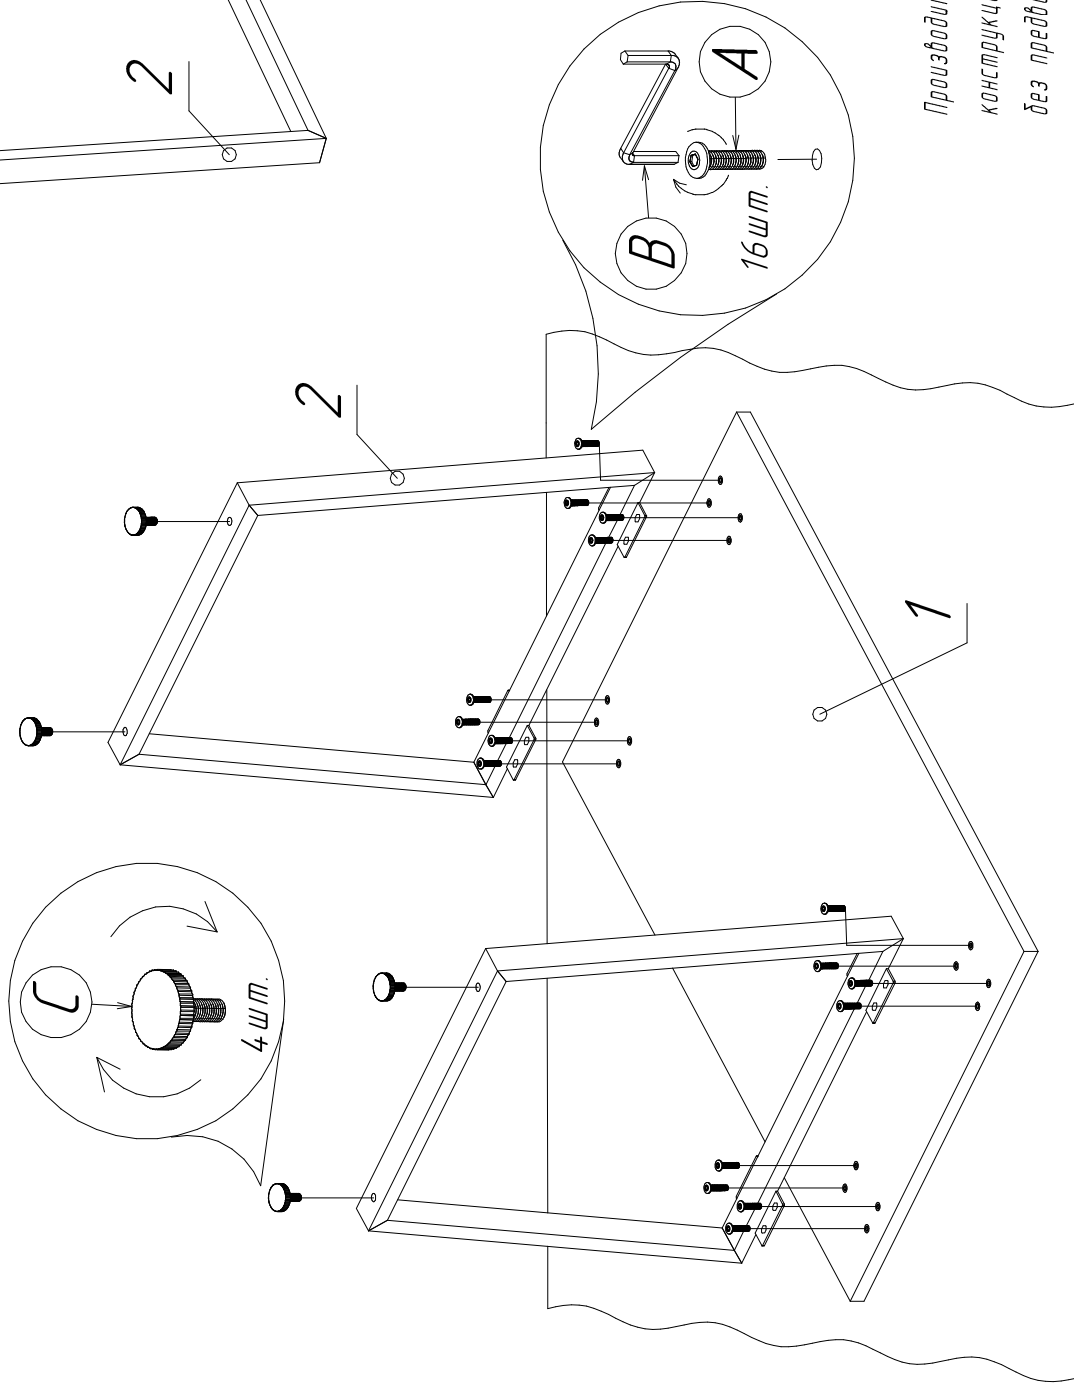

Стол ЛОТА 1200x750/1400x800

	
Поз. Наименование	Размеры
1 Столешница	1204x754/1404x804
2 Опора	H=705мм
	Кол.
	1
	2

Комплектующие:

16	1	4
A	B	C
		
M6x15		

Производитель оставляет за собой право вносить изменения в конструкцию, технические характеристики и комплектацию изделия без предварительного уведомления.