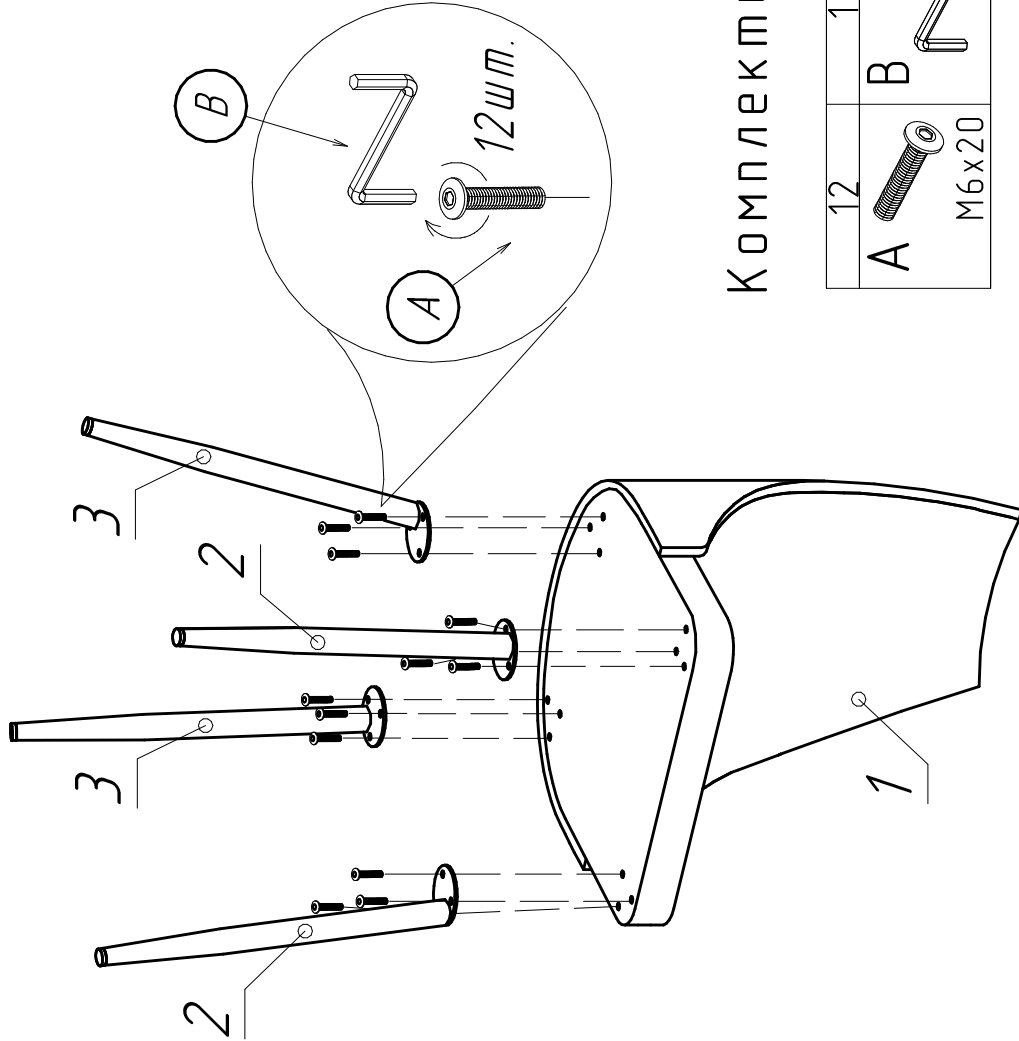

10 мин.

Поз.	Наименование	Размеры	Кол.
1	Сиденье	---	1
2	Опора передняя	L=440мм	2
3	Опора задняя	L=420мм	2

Стул КОРА, ЛОРД, ЛАНА

Комплектующие:

12	1
A	B
M6x20	

Производитель оставляет за собой право вносить изменения в конструкцию, технические характеристики и комплектацию изделия без предварительного уведомления.