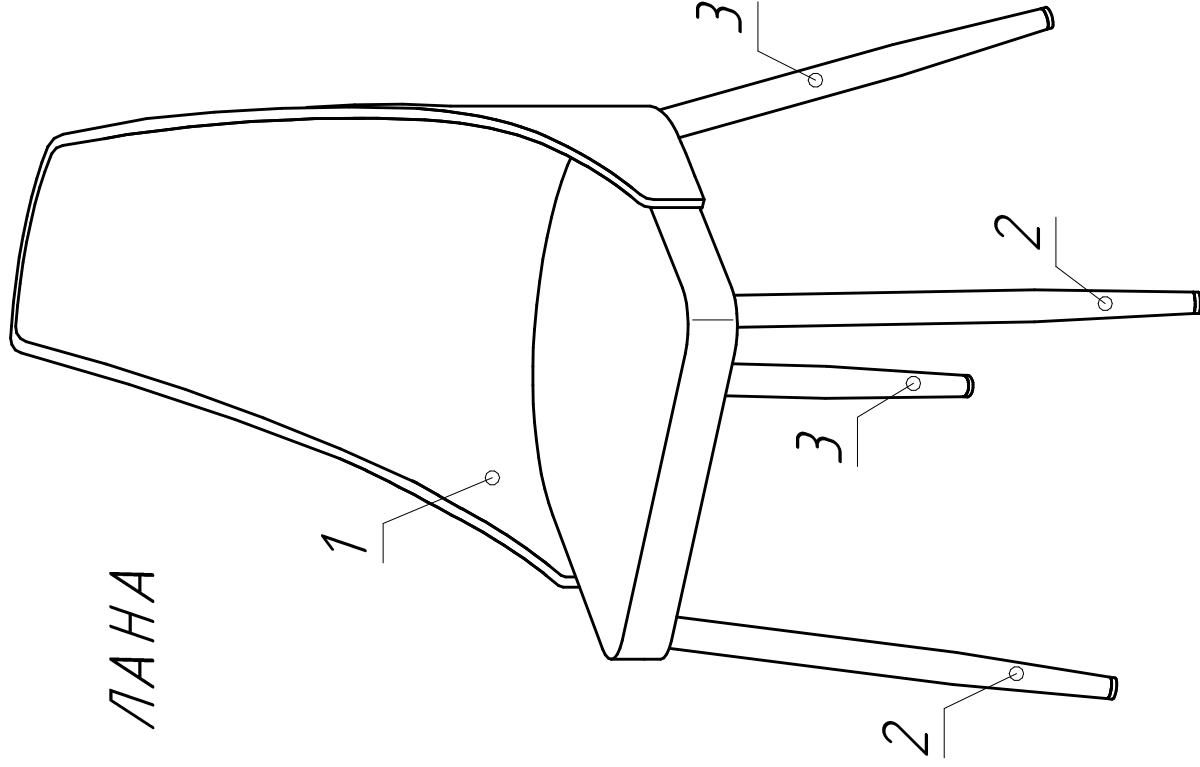

10 мин.

Поз.	Наименование	Размеры	Кол.
1	Сиденье	---	1
2	Опора передняя	L=440мм	2
3	Опора задняя	L=420мм	2

Стул КОРА, ЛОРД, ЛАНА

Комплектующие:

12	1
A	B
M6x20	

Производитель оставляет за собой право вносить изменения в конструкцию, технические характеристики и комплектацию изделия без предварительного уведомления.